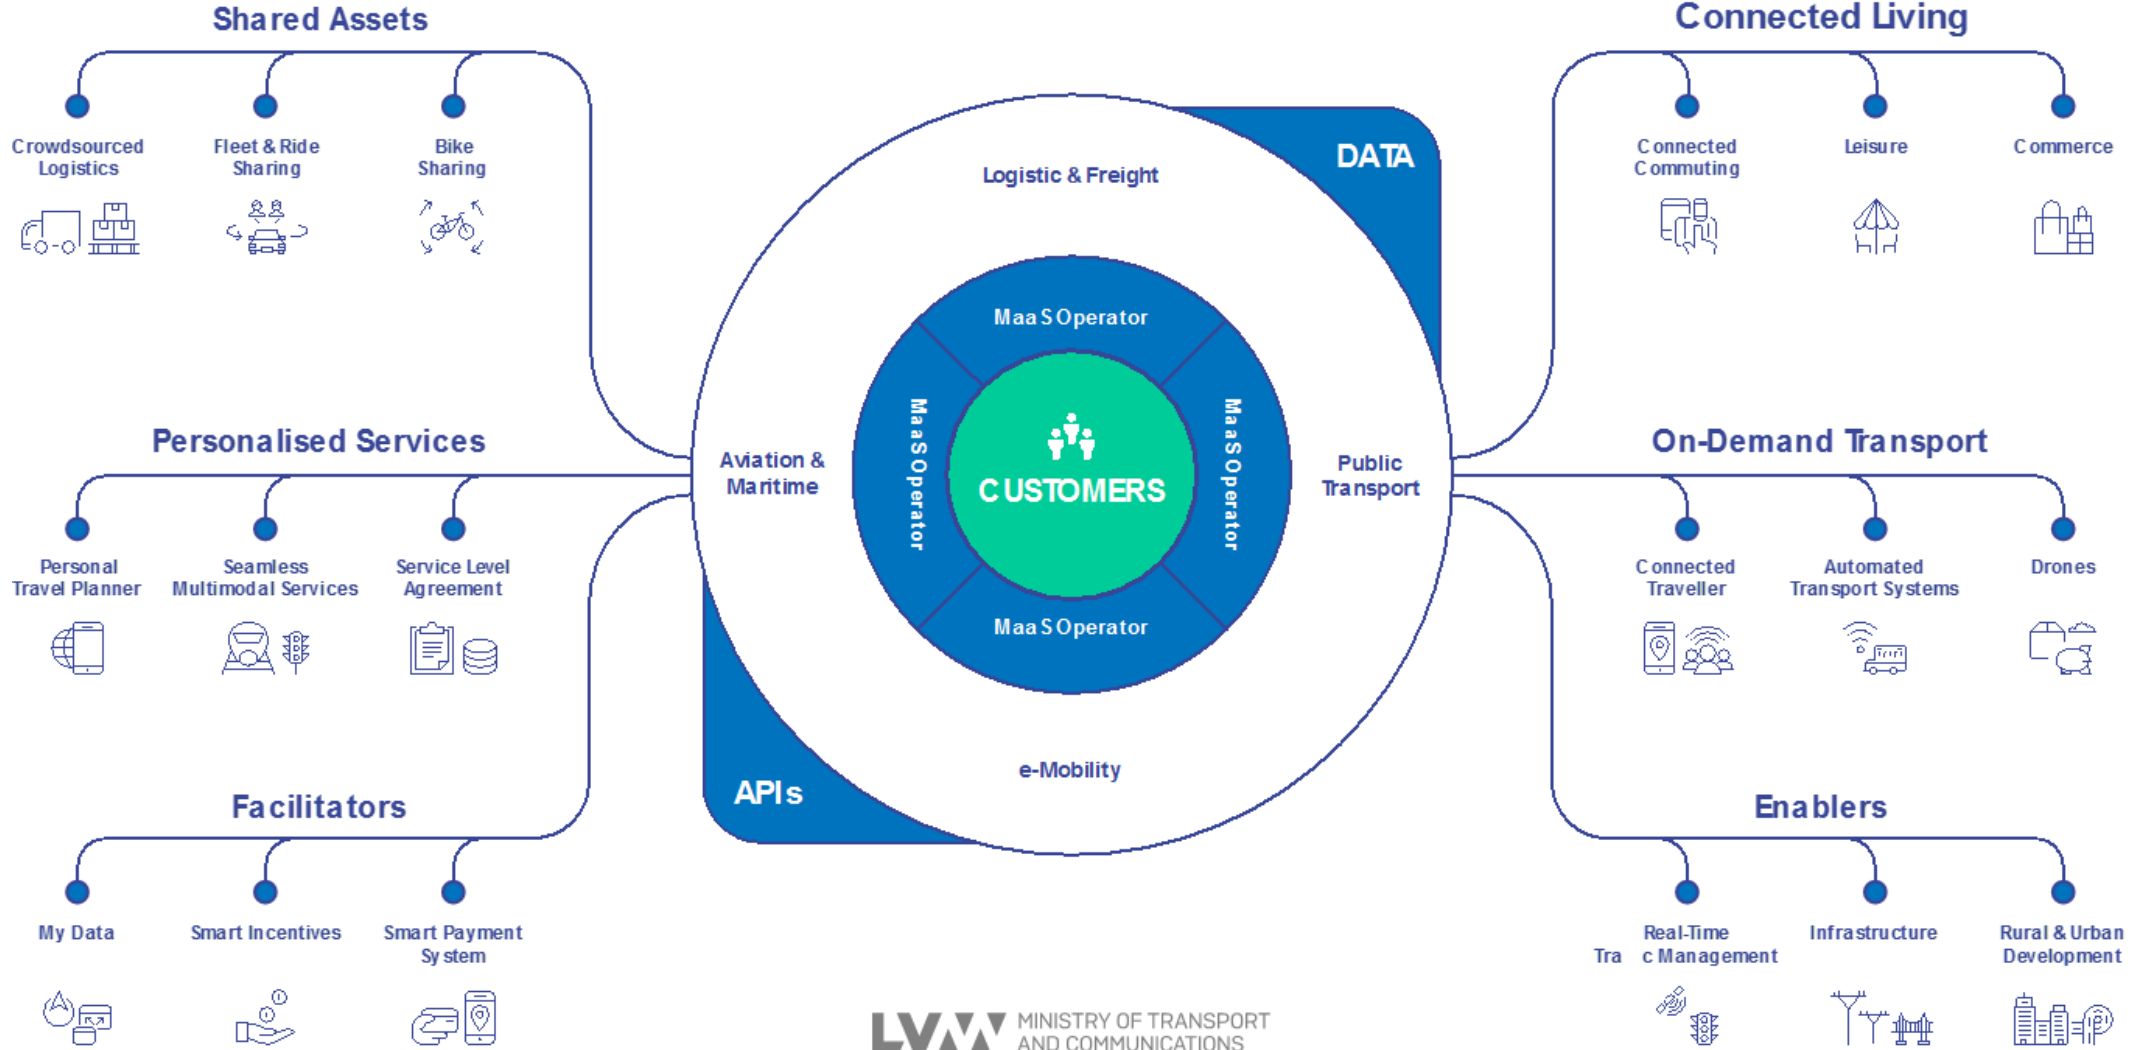

MaaS Çerçevesi