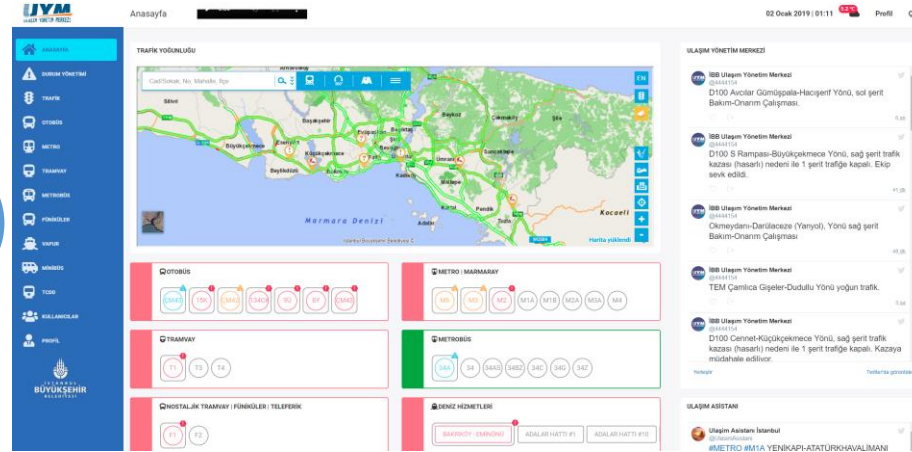

Operasyon

- 7/24 izleme
- Koordinasyon
- Anlık İletişim
- Seyahat Tavsiye

Planlama

- Yapım/Onarım
- Etkinlikler
- Analizler
- Talep Yönetimi

Ulaşım Asistanı

Ulaşım Yönetim Merkezi

Tüm Toplu Ulaşım Güzergah Ve Tarifeleri

İETT, Metro İstanbul, TCDD, Minibüs, Şehir Hatları, İDO, Turyol, Dentur, Avrasya Vb Tüm Paydaşların Verileri

Anlık Trafik Ve Yol Durumu

KGM ve İBB Sensörlerinden Toplanan Anlık Trafik Durumu Verisi

Anlık Gecikme Ve Arıza Bilgileri

Tüm Paydaşlardan Anlık Olarak Toplanıp İşlenecek Sefer İptali, Gecikme Ve Arıza Bilgileri

Planlanan Alyapı Ve Yol Çalışmaları

İBB AYKOME Tarafından İGDAŞ, TEDAŞ, İSKİ Vb. Gibi Ulaşım Altyapısına Etki Eden Tüm Paydaşlardan Toplanan Veriler